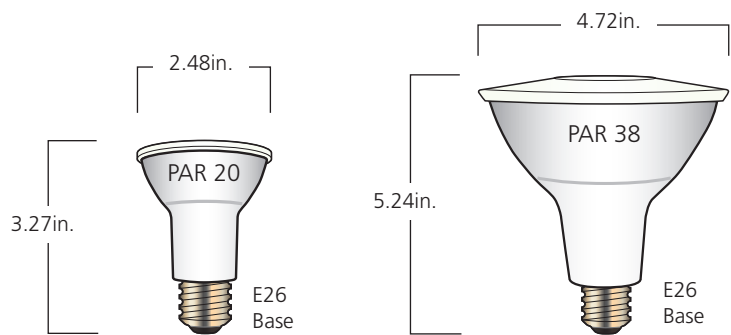

DURACELL® LED PAR Lamps ULTRA

PROJECT NAME:

CATALOG #

FIXTURE TYPE

NOTES

	PAR 20			PAR 38		
	LED11381G-3	LED11383G	LED11385G	LED11400G-2	LED11402F	LED11404G-2
Watts	7	7	7	13	15	13
Color Temp	3000K	4000K	5000K	3000K	4000K	5000K
Lumens	520	520	520	1050	1250	1050
Beam Spread	40°	40°		40°	40°	25°
Dimmable	YES	YES	YES	YES	YES	YES
Pack Size	3	1	1	2	1	1
Energy Star						

Compatible Dimmers

LED PAR 20

Legrand HCL453PT
Legrand H703PTU
Lutron MACL-153M
Lutron TGCL-153PH
Lutron DV-600P

LED PAR 38

Legrand HCL453PT
Legrand H703PTU
Lutron MACL-153M
Lutron TGCL-153PH